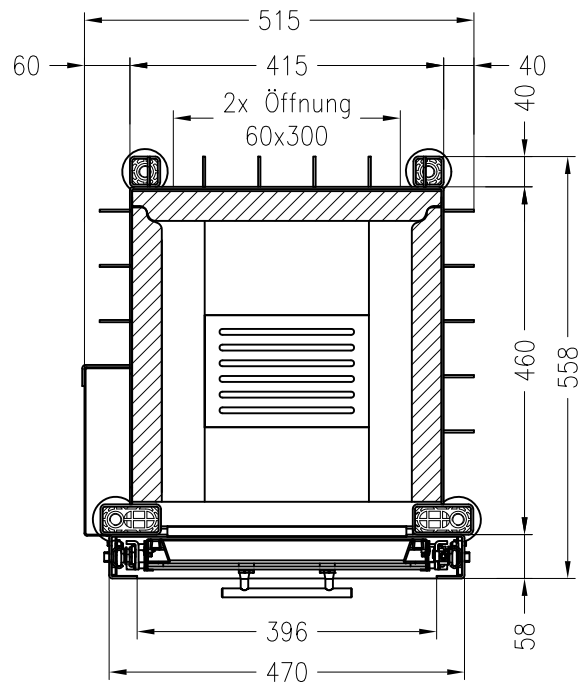

SPARTHHERM Kamineinsatz Arte 1Vh–4S (Möglichkeit: Aussenluftanschluss)  
Hochformatiger Kamineinsatz

Vorderansicht  
M ~1:20

Verdeckter Scheibenrahmen,  
an 2 Seiten eingefasste,  
4-seitig bedruckte  
Glaskeramik

Seitenansicht  
M ~1:20

Horizontalschnitt  
M ~1:10

Anschlußstutzen von eckig auf rund optional erhältlich

Alle Abbildungen und Zeichnungen sind urheberrechtlich geschützt.  
Verwertung oder Veröffentlichung, auch einzelner Details, nur mit unserer Genehmigung.  
Technische Änderungen und Irrtümer vorbehalten!