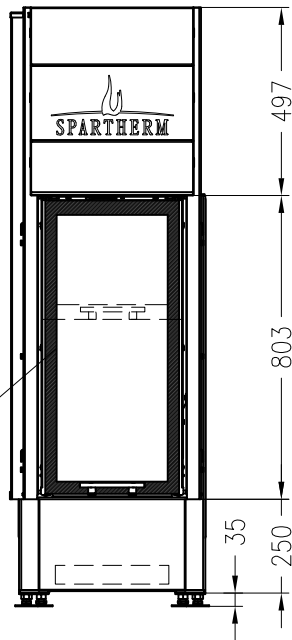

SPARTHHERM Kamineinsatz Arte 1Vh–4S (Möglichkeit: Aussenluftanschluss)  
Hochformatiger Kamineinsatz

Vorderansicht  
M ~1:20

Verdeckter Scheibenrahmen,  
an 2 Seiten eingefasste,  
4-seitig bedruckte  
Glaskeramik

Seitenansicht  
M ~1:20

Horizontalschnitt  
M ~1:10

Anschlußstutzen von eckig auf rund optional erhältlich

Alle Abbildungen und Zeichnungen sind urheberrechtlich geschützt.  
Verwertung oder Veröffentlichung, auch einzelner Details, nur mit unserer Genehmigung.  
Technische Änderungen und Irrtümer vorbehalten!