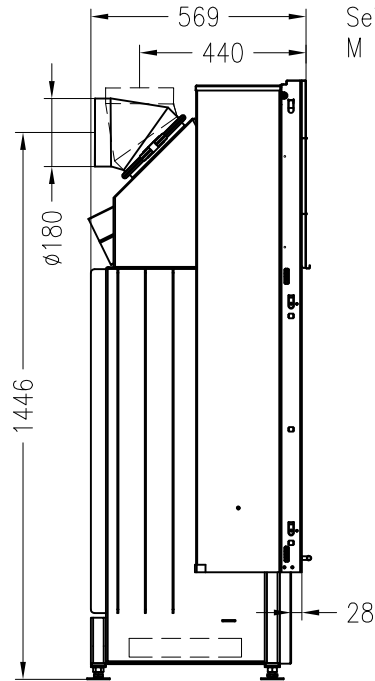

SPARTHHERM Kamineinsatz Arte 1Vh–4S (Möglichkeit: Aussenluftanschluss)  
Hochformatiger Kamineinsatz

Vorderansicht  
M ~1:20

Verdeckter Scheibenrahmen,  
an 2 Seiten eingefasste,  
4-seitig bedruckte  
Glaskeramik

Seitenansicht  
M ~1:20

Horizontalschnitt  
M ~1:10

Anschlußstutzen von eckig auf rund optional erhältlich

Alle Abbildungen und Zeichnungen sind urheberrechtlich geschützt.  
Verwertung oder Veröffentlichung, auch einzelner Details, nur mit unserer Genehmigung.  
Technische Änderungen und Irrtümer vorbehalten!